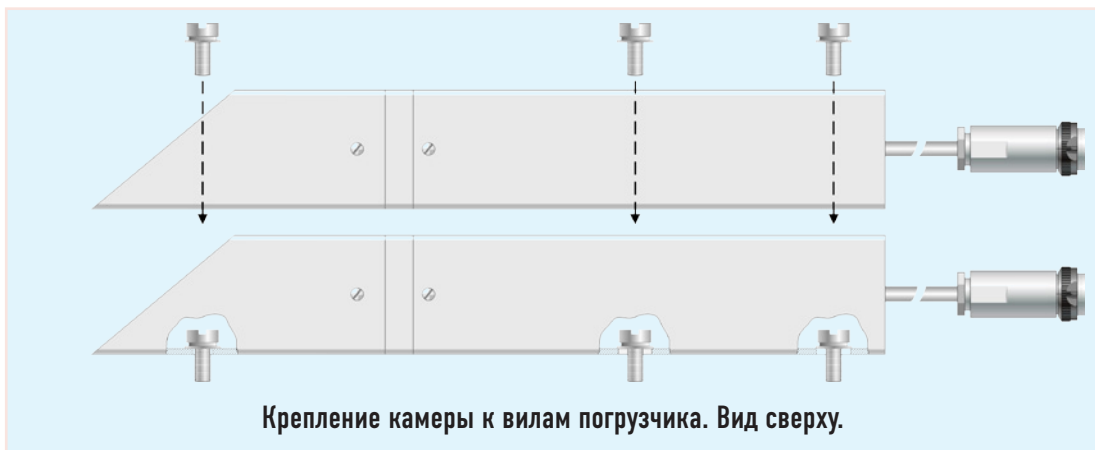

ТВ СИСТЕМА ДЛЯ ПОГРУЗЧИКОВ

КОНСТРУКТИВНЫЕ ОСОБЕННОСТИ

КОНТАКТНАЯ ИНФОРМАЦИЯ

000 «ЭВС» 195253, Россия, Санкт-Петербург, Салтыковская дорога, д.18
www.evs.ru тел.: +7 (812) 226-9860, 226-5989, факс: +7 (812) 226-1489, ek@evs.ru, ags7@evs.ru