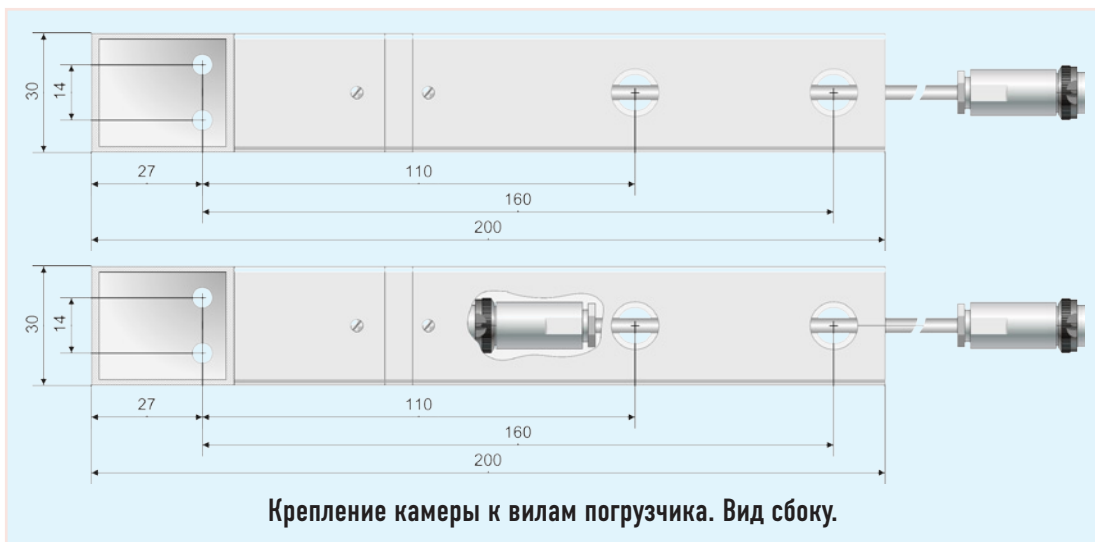

ТВ СИСТЕМА ДЛЯ ПОГРУЗЧИКОВ

КОНСТРУКТИВНЫЕ ОСОБЕННОСТИ

КОНТАКТНАЯ ИНФОРМАЦИЯ

000 «ЭВС» 195253, Россия, Санкт-Петербург, Салтыковская дорога, д.18
www.evs.ru тел.: +7 (812) 226-9860, 226-5989, факс: +7 (812) 226-1489, ek@evs.ru, ags7@evs.ru