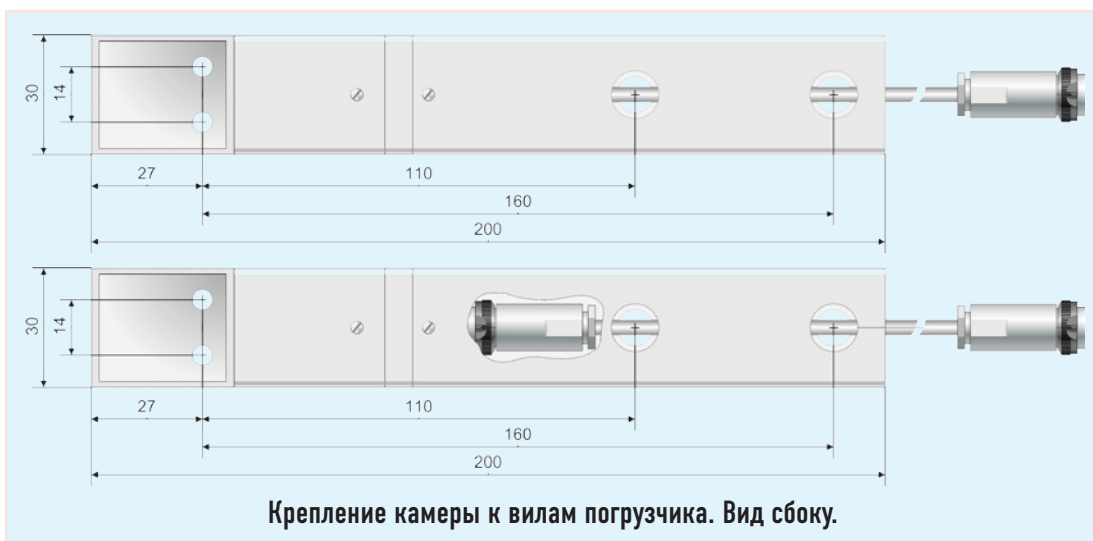

ТВ СИСТЕМА ДЛЯ ПОГРУЗЧИКОВ

КОНСТРУКТИВНЫЕ ОСОБЕННОСТИ

КОНТАКТНАЯ ИНФОРМАЦИЯ

000 «ЭВС» 195253, Россия, Санкт-Петербург, Салтыковская дорога, д.18
www.evs.ru тел.: +7 (812) 226-9860, 226-5989, факс: +7 (812) 226-1489, ek@evs.ru, ags7@evs.ru